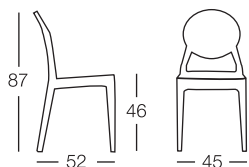

IGNIFUGHI FIRE-RETARDANT

IG 100 trasparente ignifugo <i>transparent fire-retardant</i>	IG 310 bianco pieno ignifugo <i>glossy white fire-retardant</i>
---	---

Art. 2357

Imballo <i>Packing</i>	4 pezzi <i>4 pieces</i>
Peso unitario <i>Unit weight</i>	Kg 3,900
Misure imballo <i>Packing sizes</i>	73,5x47,5x109 cm